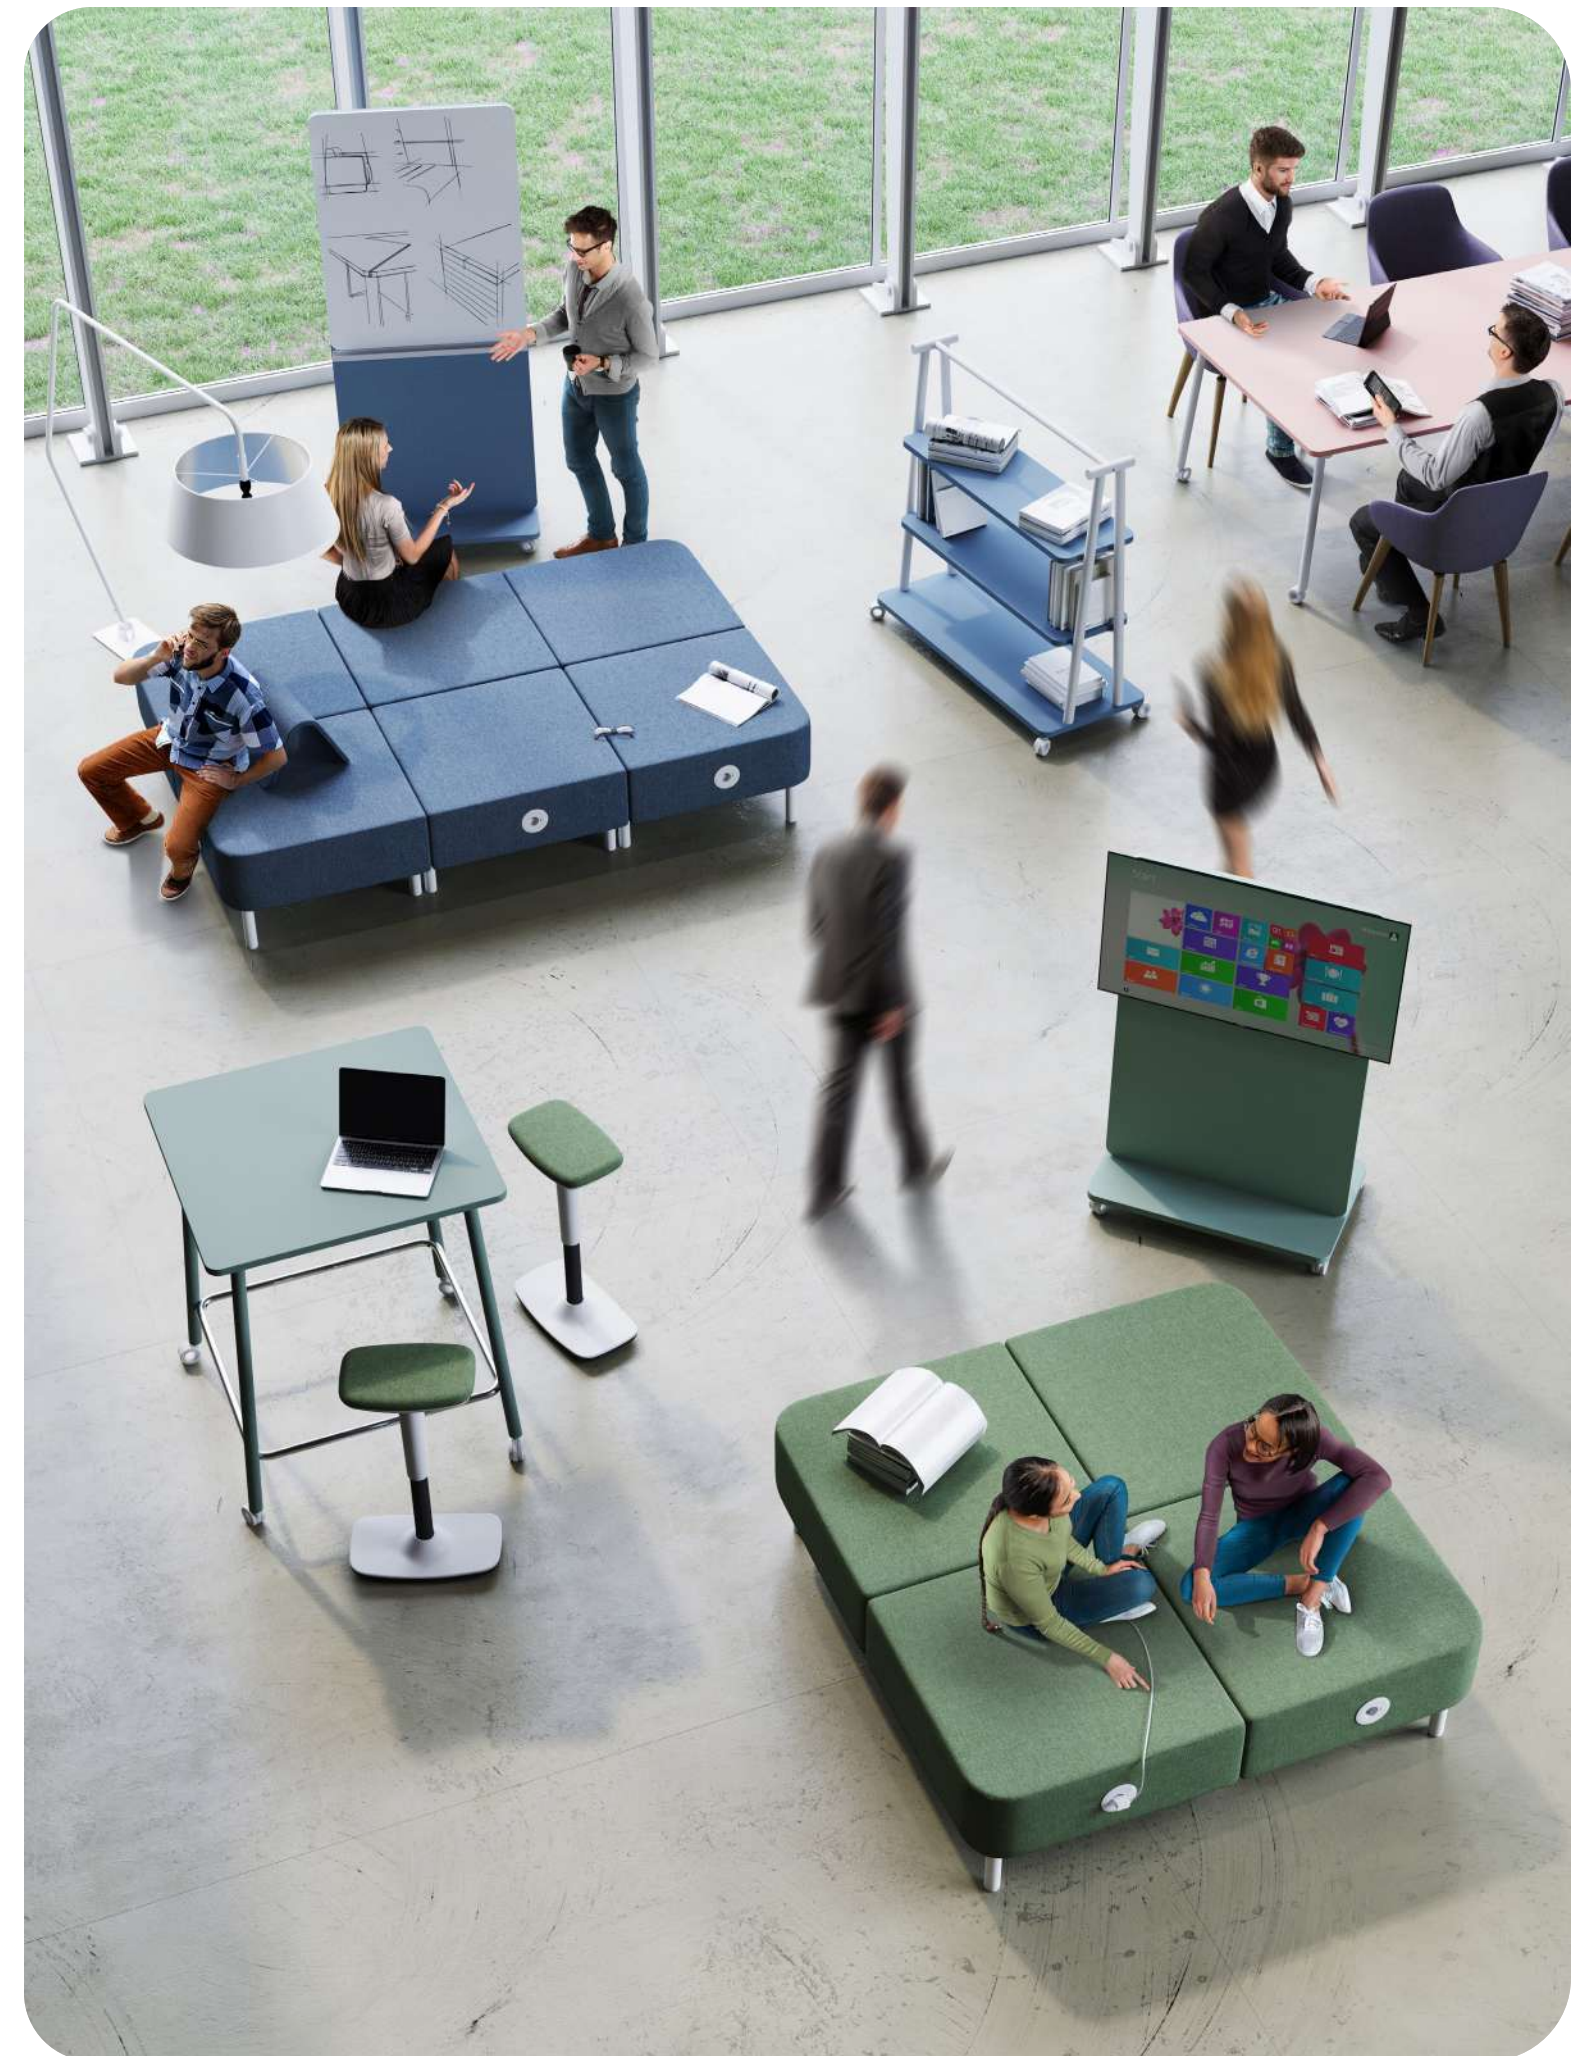

Workland, grazie alle diverse soluzioni dimensionali e stilistiche incentiva la qualità e sostenibilità dell'ufficio dotando quest'ultimo di forte originalità interpretativa secondo i più avanzati concetti di smart office.

Thanks to its different dimensional and stylistic solutions, Workland promotes the quality and sustainability of the office, imbuing the workplace with strong interpretative originality in accordance with the most advanced smart office concepts.

Grâce aux différentes solutions dimensionnelles et stylistiques Workland stimule la qualité et la durabilité du bureau en le dotant d'une fonctionnalité multiple associée à la forte originalité entendue comme vaste interprétation du vrai bureau intelligent moderne.