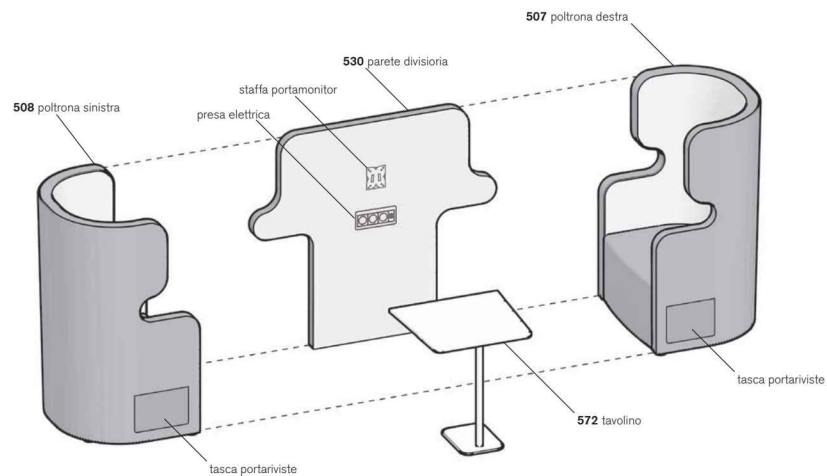

PEOPLE SET

Cellula acustica a 2 posti