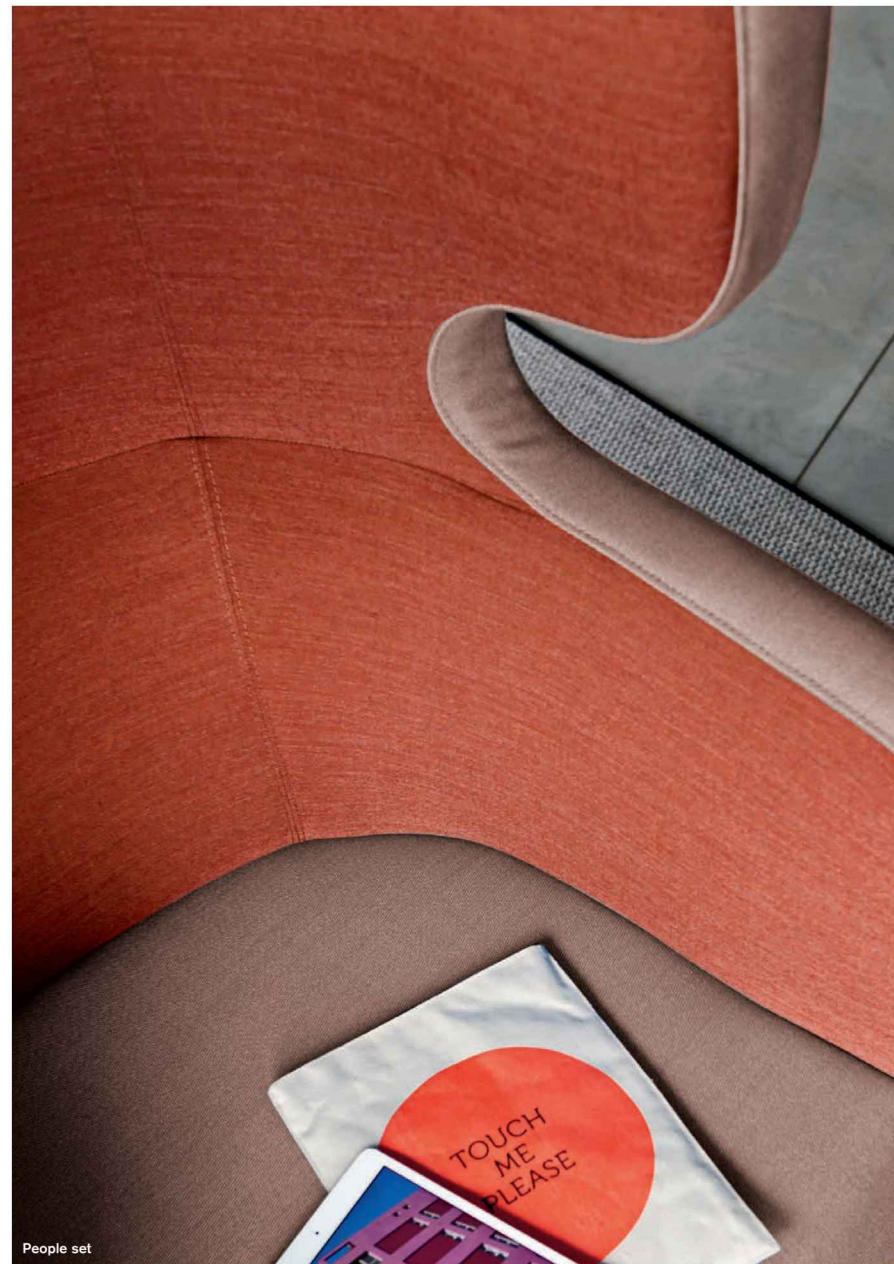

Versione bicolore

- **Colore 1**
  esterno divano
  esterno parete
  bordi divano/parete
  sedile
- **Colore 2**
  interno divano
  interno parete

Nel caso i rivestimenti siano di diversa categoria consultare l'azienda.

Presse elettriche	Cod.
presa VDE (UE) + porte USB	IT
presa CH + porte USB	CH
presa GB + porte USB	GB
presa USA + porte USB	US

People set