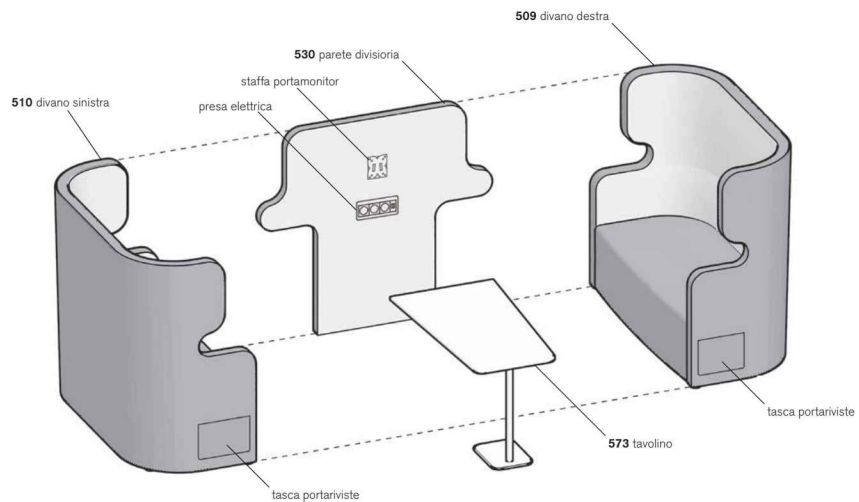

PEOPLE SET

Cellula acustica a 4 posti