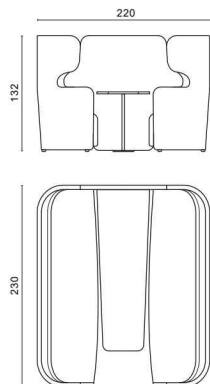

PEOPLE SET

Cellula acustica a 6 posti

Dimensioni complessive

Versione bicolore

- **Colore 1**
  esterno divano
  esterno parete
  bordi divano/parete
  sedile
- **Colore 2**
  interno divano
  interno parete

Nel caso i rivestimenti siano di diversa categoria consultare l'azienda.

Presse elettriche	Cod.
presa VDE (UE) + porte USB	IT
presa CH + porte USB	CH
presa GB + porte USB	GB
presa USA + porte USB	US

People set