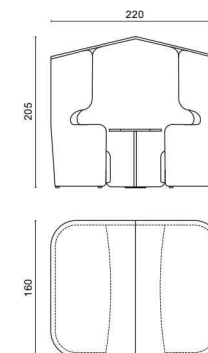

Versione bicolore

- **Colore 1**
  esterno divano
  esterno letto
  esterno parete
  bordi
  sedile
- **Colore 2**
  interno divano
  interno letto
  interno parete

Nel caso i rivestimenti siano di diversa categoria consultare l'azienda.

Presse elettriche	Cod.
presa VDE (UE) + porte USB	IT
presa CH + porte USB	CH
presa GB + porte USB	GB
presa USA + porte USB	US