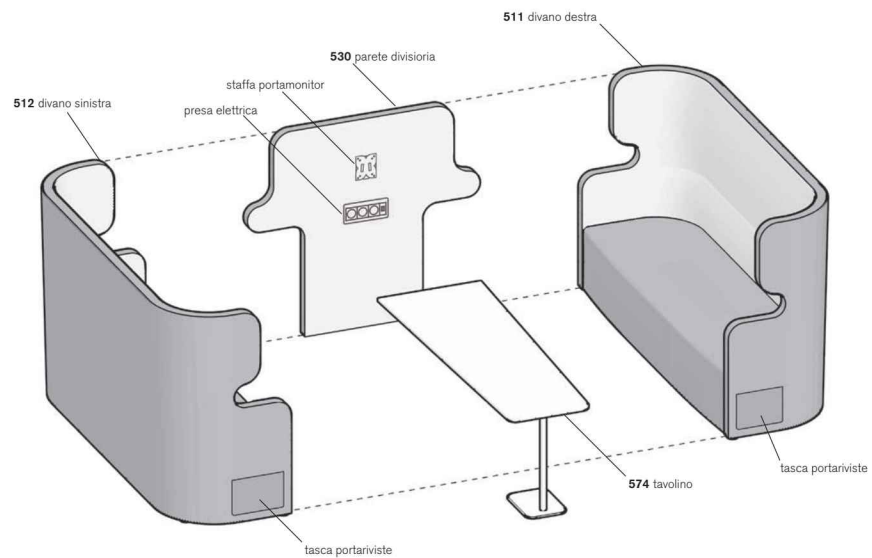

PEOPLE SET

Cellula acustica a 6 posti

Dimensioni complessive

Versione bicolore

- **Colore 1**
  esterno divano
  esterno parete
  bordi divano/parete
  sedile
- **Colore 2**
  interno divano
  interno parete

Nel caso i rivestimenti siano di diversa categoria consultare l'azienda.

Presse elettriche	Cod.
presa VDE (UE) + porte USB	IT
presa CH + porte USB	CH
presa GB + porte USB	GB
presa USA + porte USB	US