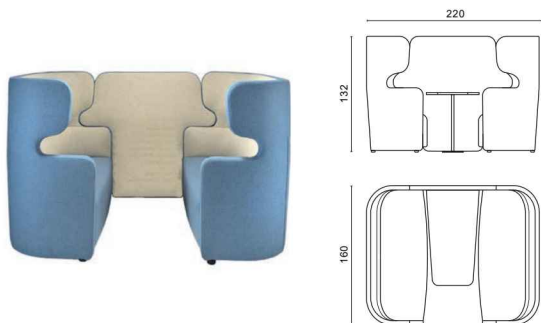

Dimensioni complessive