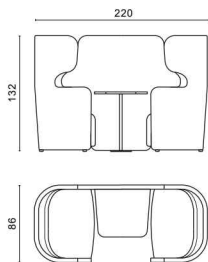

Dimensioni complessive