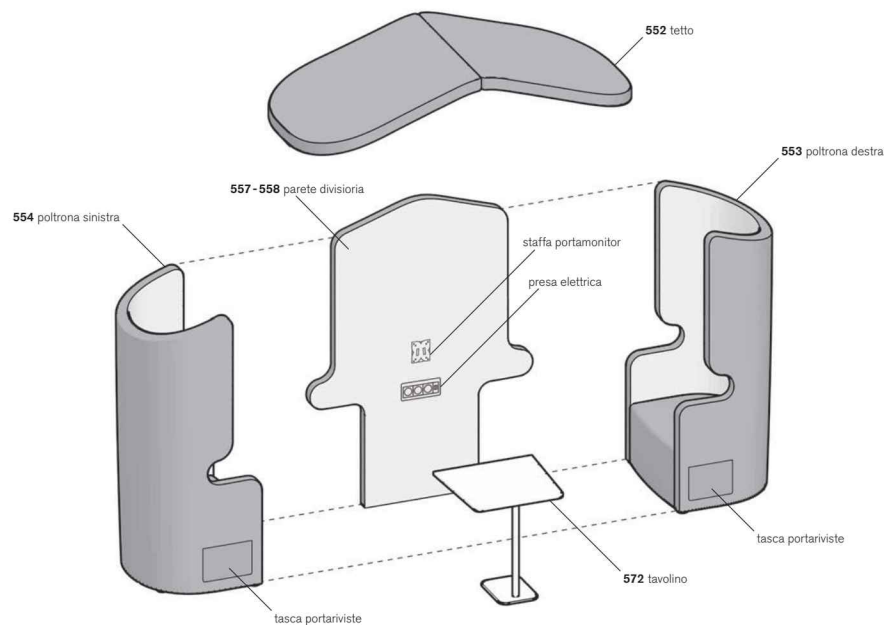

PEOPLE HOME

Cellula acustica a 2 posti

Dimensioni complessive