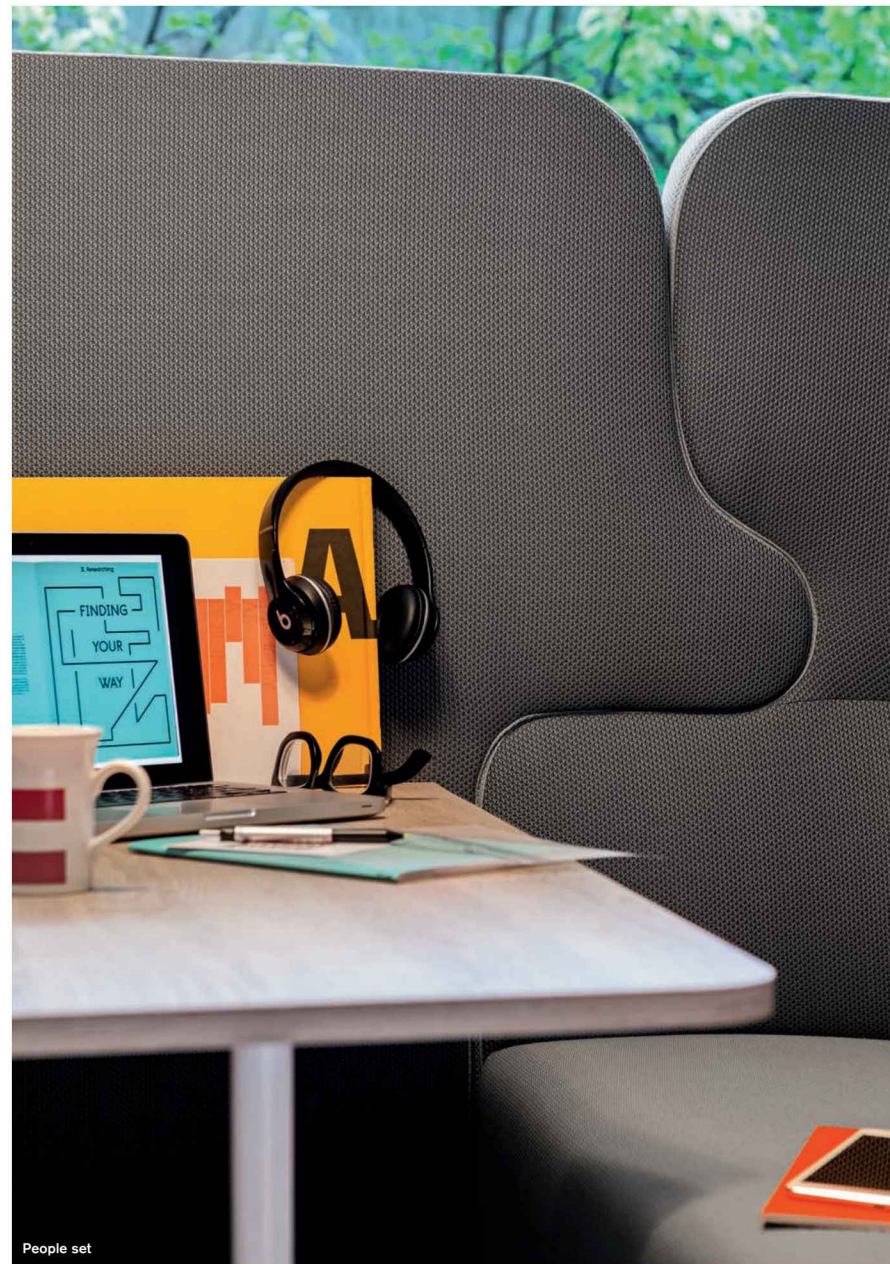

PEOPLE SET

Cellula acustica a 6 posti

Dimensioni complessive

Versione bicolore

- **Colore 1**
  esterno divano
  esterno parete
  bordi divano/parete
  sedile
- **Colore 2**
  interno divano
  interno parete

Nel caso i rivestimenti siano di diversa categoria consultare l'azienda.

Presse elettriche	Cod.
presa VDE (UE) + porte USB	IT
presa CH + porte USB	CH
presa GB + porte USB	GB
presa USA + porte USB	US

People set