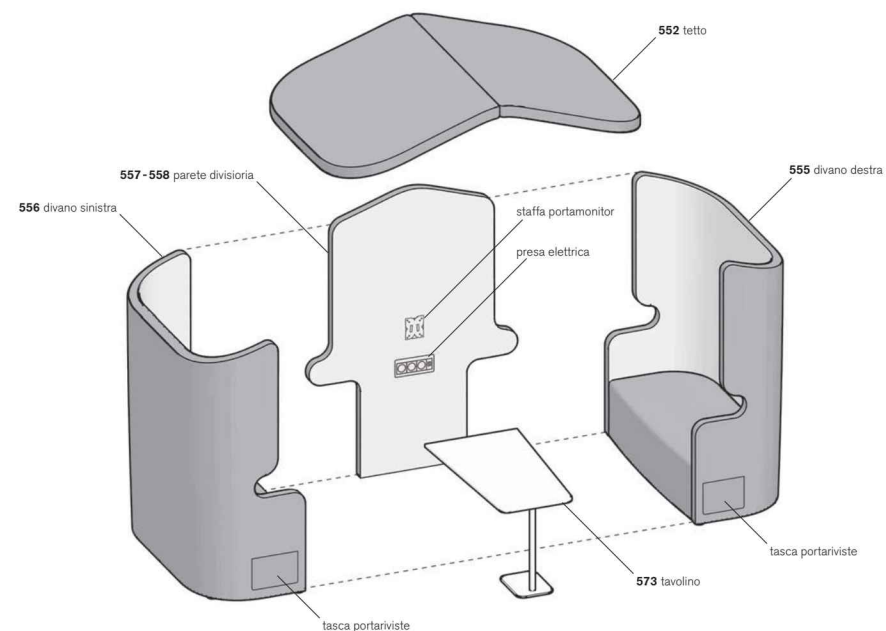

PEOPLE HOME

Cellula acustica a 4 posti