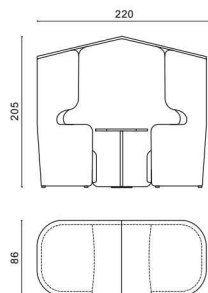

Versione bicolore

- **Colore 1**
  esterno poltrona
  esterno letto
  esterno parete
  bordi
  sedile
- **Colore 2**
  interno poltrona
  interno letto
  interno parete

Nel caso i rivestimenti siano di diversa categoria consultare l'azienda.

Presse elettriche	Cod.
presa VDE (UE) + porte USB	IT
presa CH + porte USB	CH
presa GB + porte USB	GB
presa USA + porte USB	US