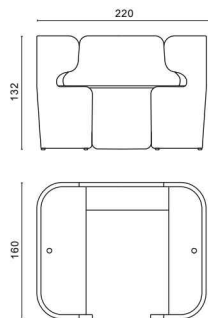

Dimensioni complessive