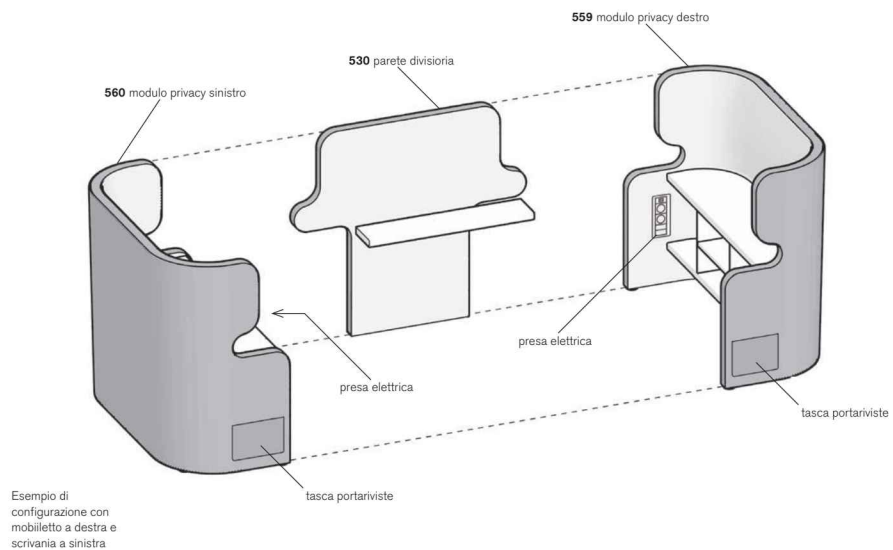

PEOPLE WORK

Postazione da lavoro