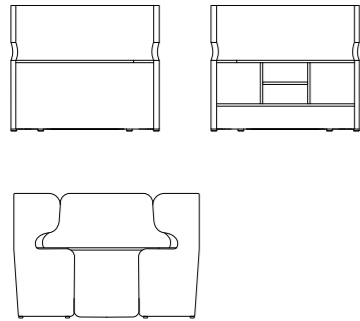

designer
Alessandro Crosera

it Questa versione People è l'evoluzione del pod People a cui abbiamo aggiunto uno schienale più alto e un tetto, per un isolamento ancora maggiore. Viene fornito con pannello medio o alto e con illuminazione e prese già incluse.

en This People version is the evolution of the People pod where we have added a higher backrest and a rooftop, for even higher isolation. Comes with medium or high panel and delivered with lighting and sockets included.

fr Cette version People est l'évolution de la cellule People où nous avons ajouté un dossier plus haut et un toit, pour une isolation encore plus élevée. Disponible avec panneau moyen ou haut et livré avec éclairage et prises incluses.

sizes and modules p. 330