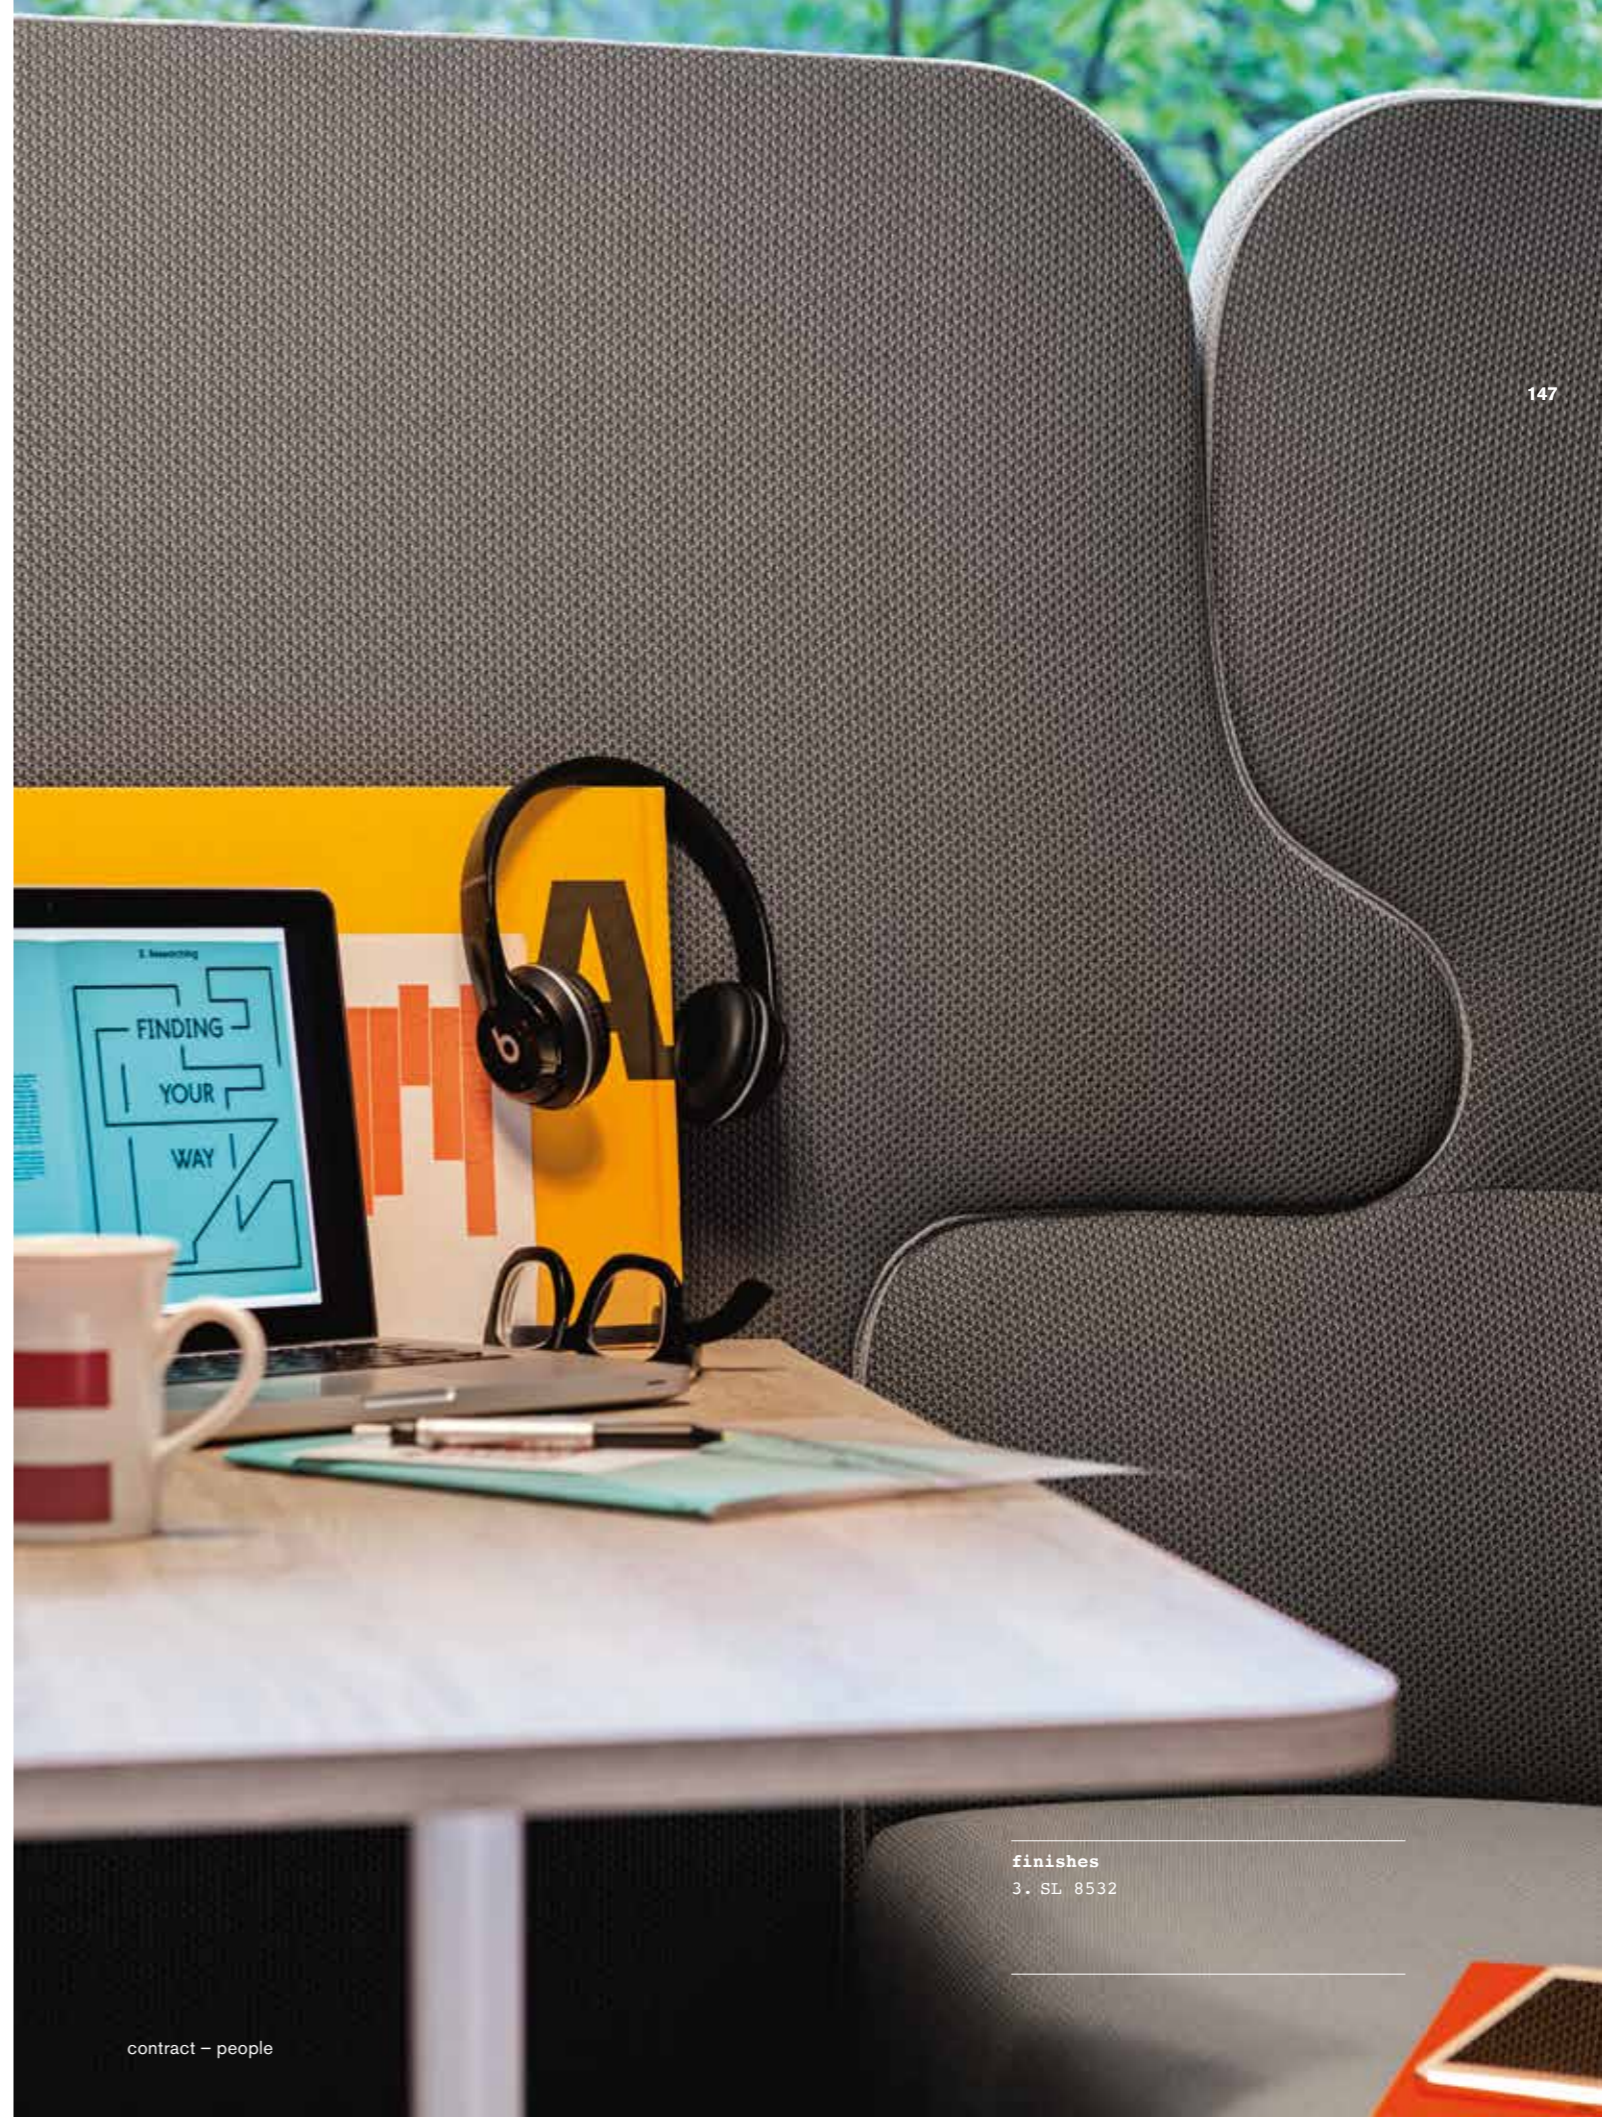

---

finishes
3. SL 8532