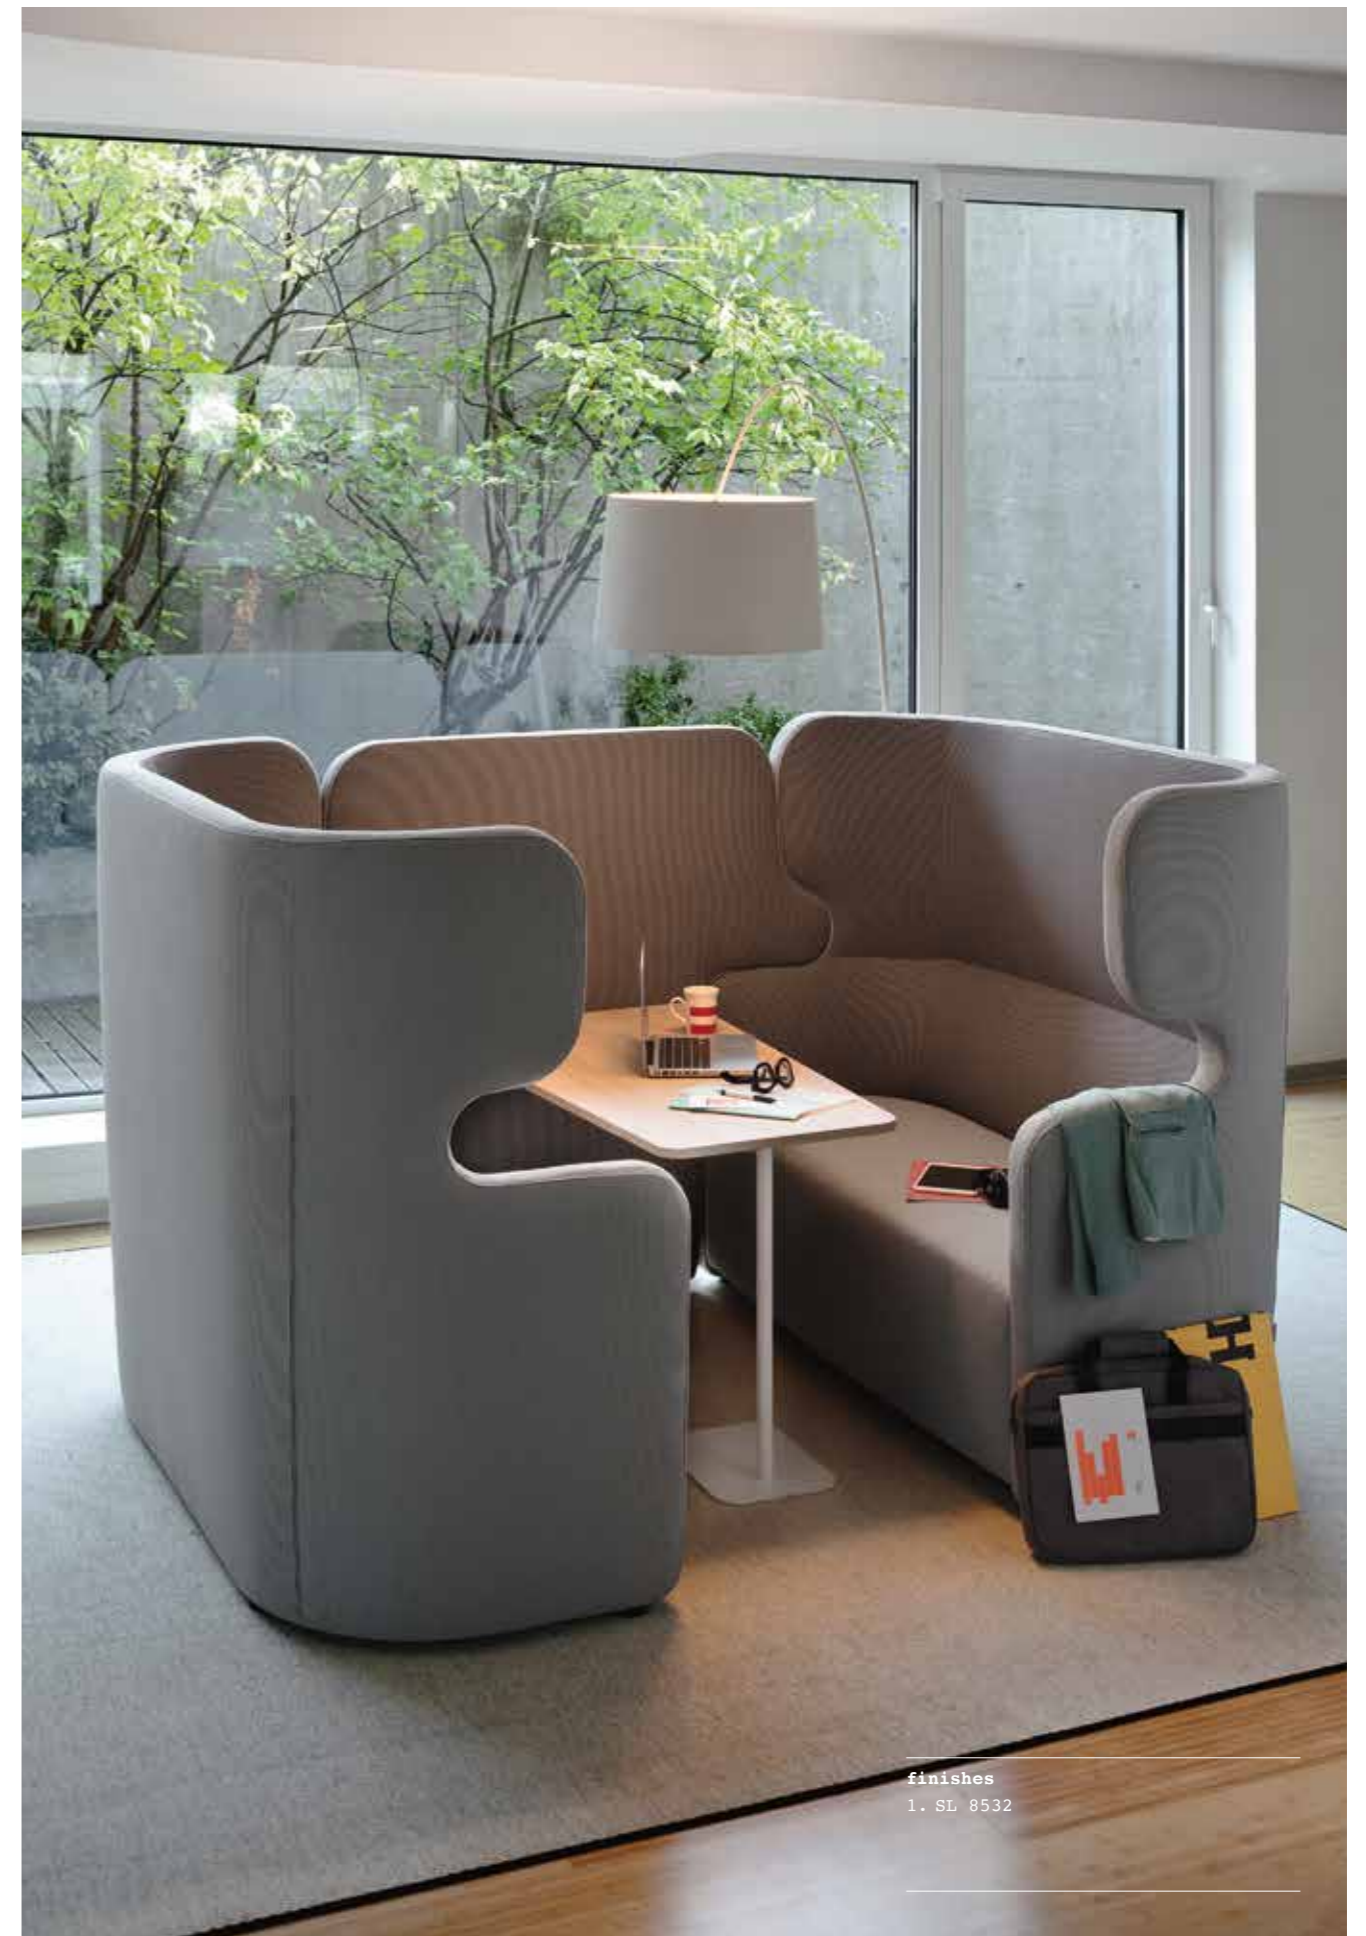

designer
Alessandro Crosera

it Forme fluide e versatili caratterizzano i divani e le poltrone People, proposti con schienale basso o alto. Nella versione privacy con scrivania creano aree di attesa e postazioni di incontro, garantendo l'isolamento necessario in ambienti open space. Possono essere dotati di presa elettrica e USB, e/o tasca laterale portariviste e portamonitor.

en Fluid, versatile shapes distinguish People sofas and armchairs, available with low or high backrest. The pod version with its individual desk is perfect for waiting areas and meeting areas, guaranteeing the privacy required for open-plan environments. These sofas can be equipped with power and USB sockets, and/or a side magazine pocket and screen bracket.

fr Les canapés et fauteuils People, à dossier haut ou bas, sont caractérisés par des formes fluides et polyvalentes. Dans la version à cellule, ils sont parfaits pour les zones d'attente et de rencontre, donnant l'intimité nécessaire dans un open space. Ils peuvent être équipés de prise électrique et USB et/ou de poches de rangement latérales et porte écran.

sizes and modules p. 330

145