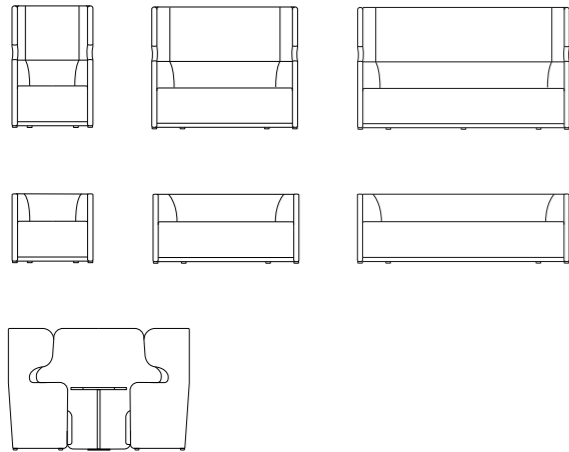

# people

144

**designer**  
Alessandro Crosera

**it** Forme fluide e versatili caratterizzano i divani e le poltrone People, proposti con schienale basso o alto. Nella versione privacy con scrivania creano aree di attesa e postazioni di incontro, garantendo l'isolamento necessario in ambienti open space. Possono essere dotati di presa elettrica e USB, e/o tasca laterale portariviste e portamonitor.

**en** Fluid, versatile shapes distinguish People sofas and armchairs, available with low or high backrest. The pod version with its individual desk is perfect for waiting areas and meeting areas, guaranteeing the privacy required for open-plan environments. These sofas can be equipped with power and USB sockets, and/or a side magazine pocket and screen bracket.

**fr** Les canapés et fauteuils People, à dossier haut ou bas, sont caractérisés par des formes fluides et polyvalentes. Dans la version à cellule, ils sont parfaits pour les zones d'attente et de rencontre, donnant l'intimité nécessaire dans un open space. Ils peuvent être équipés de prise électrique et USB et/ou de poches de rangement latérales et porte écran.