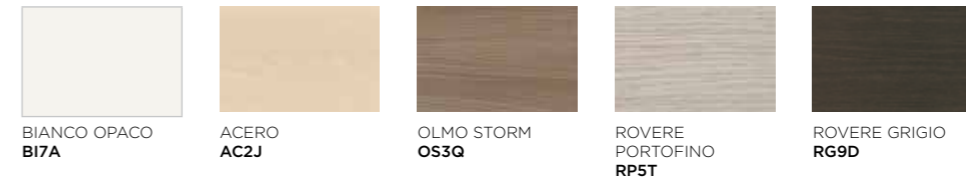

GET - Frontale/Piano scrivania lineare e curvo/Fianchi finali/Angolo 90°

Front panel/Linear desk top/End panels/90° corner / Frente/Tablero escritorio lineal/Costados finales/Ángulo 90° / Façade/Plan bureau linéaire/Cotés terminaux/Angle 90°