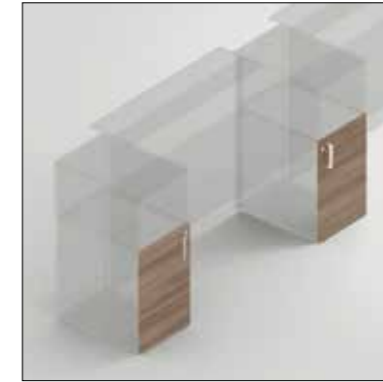

GET IN/GET - Mobili centrali e finali

Central and end units / Muebles centrales y finales / Meubles centraux et terminaux

Cassa / Carcase / Estructura / Structure

Facciata / Front / Frente / Façade