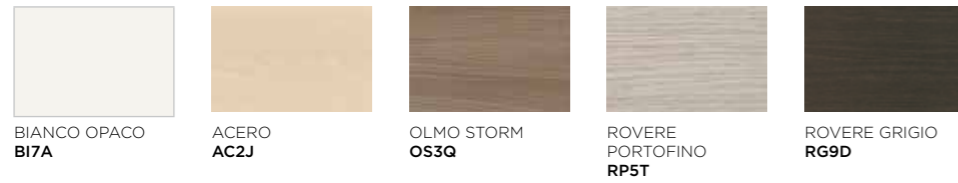

GET IN - Piano scrivania lineare e curvo/Fianchi finali/Angolo 90°

Linear and curved desk top/End panels/90° corner / Tablero escritorio lineal y curvo/Costados finales/Ángulo 90° / Plan bureau linéaire et courbé/Cotés terminaux/Angle 90°