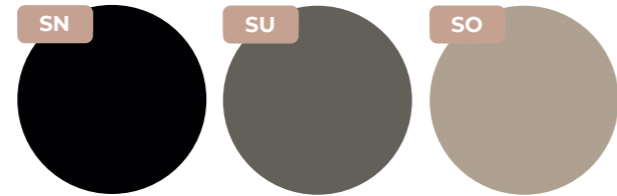

**legno rovere**, oak veneer, bois de chêne,  
Eiche Furnier, madera roble

**laccato opaco**, lacquered matt, lacqué mat,  
matt lackiert, lacado mate

**vetro temperato retrolaccato**, back-lacquered tempered glass,  
verre retro-lacqué trempé, sicherheitsglas rückseitig lackiert, vidrio retrolacado templado.  
S\_ (opaco, matt, opaque, matt, mate)