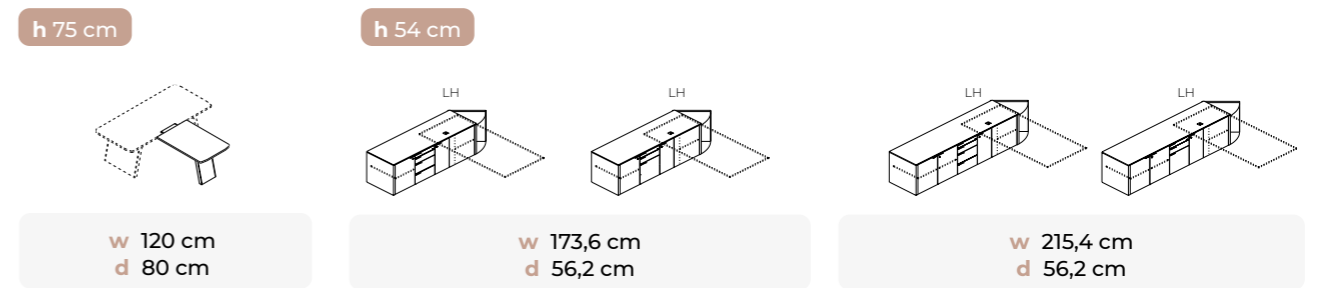

**strutture metalliche**, metal structures, structures  
métalliques, metallgestelle, estructuras metálicas

h 76,8 - 153,6 - 192 cm

w 39 cm  
d 46 cm

h 78,6 cm

h 155,4 cm

h 193,8 cm

w 50-100 cm  
d 46 cm

h 1,3 cm

w 58÷308 cm  
d 46 cm