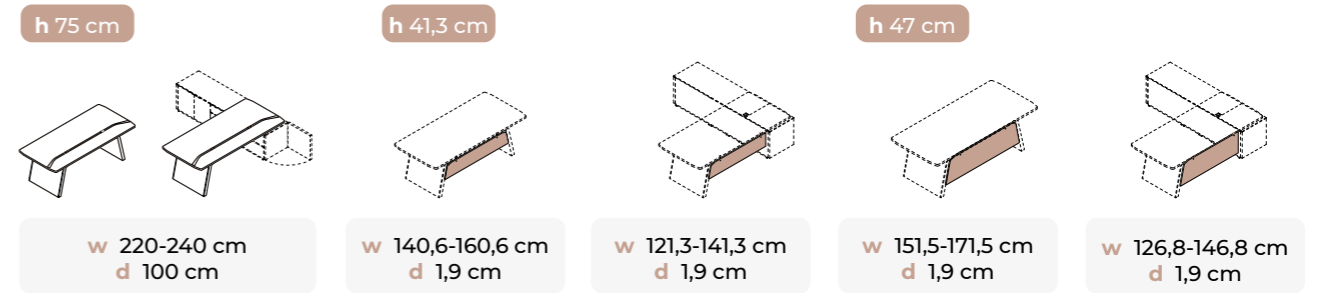

**strutture metalliche**, metal structures, structures  
métalliques, metallgestelle, estructuras metálicas

h 76,8 - 153,6 - 192 cm

w 39 cm  
d 46 cm

h 78,6 cm

h 155,4 cm

h 193,8 cm

w 50-100 cm  
d 46 cm

h 1,3 cm

w 58÷308 cm  
d 46 cm