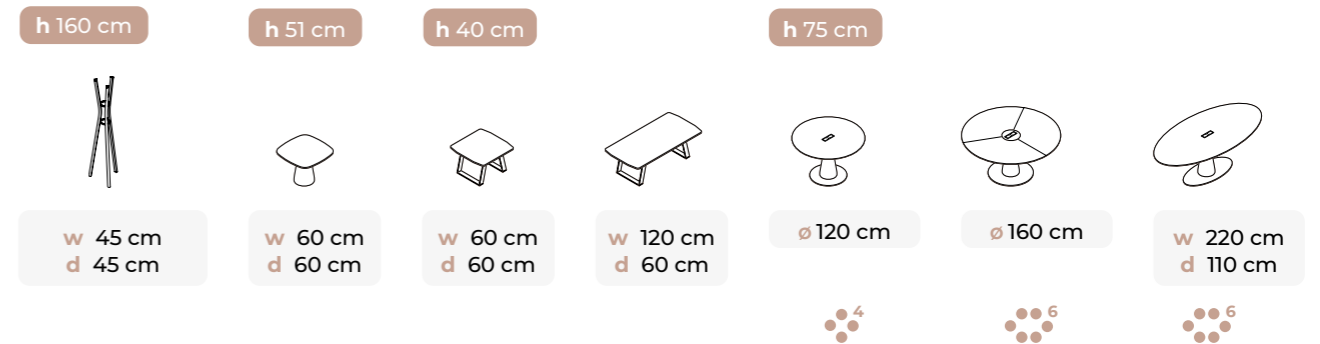

**strutture metalliche**, metal structures, structures  
métalliques, metallgestelle, estructuras metálicas

h 76,8 - 153,6 - 192 cm

w 39 cm  
d 46 cm

h 78,6 cm

h 155,4 cm

h 193,8 cm

w 50-100 cm  
d 46 cm

h 1,3 cm

w 58÷308 cm  
d 46 cm