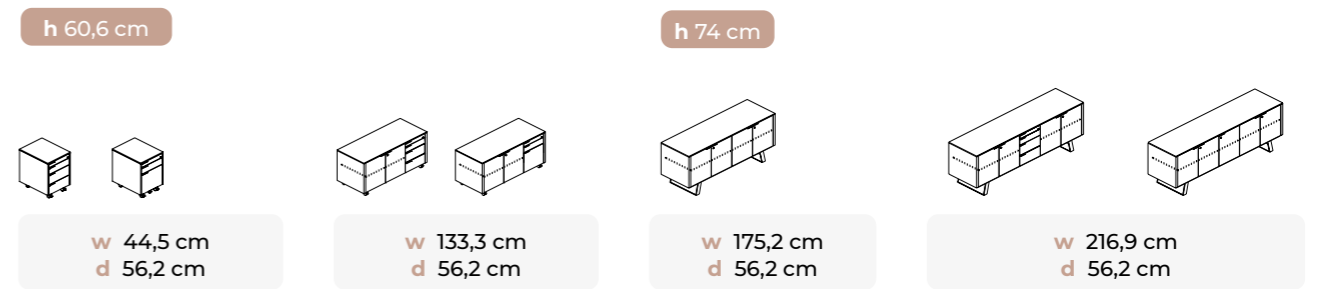

**strutture metalliche**, metal structures, structures  
métalliques, metallgestelle, estructuras metálicas

h 76,8 - 153,6 - 192 cm

w 39 cm  
d 46 cm

h 78,6 cm

h 155,4 cm

h 193,8 cm

w 50-100 cm  
d 46 cm

h 1,3 cm

w 58÷308 cm  
d 46 cm