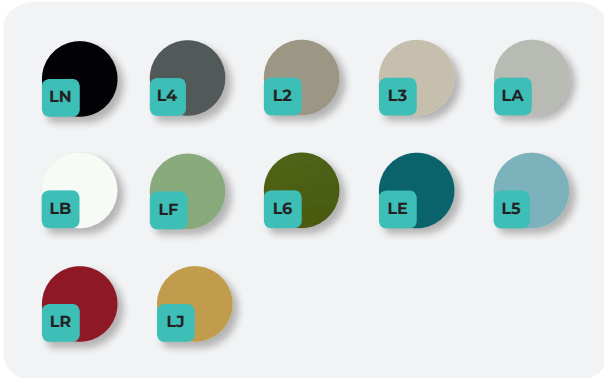

**metallo**, metal, métal,  
metall, metaal, metal

**laccato opaco**, matt lacquered, lacqué mat,  
matt lackiert, mat gelakt, laqueado mate

**maniglie** • handles • poignées • Griffe • handgrepen • manijas

**laccato opaco**, matt lacquered, lacqué mat, matt lackiert, mat gelakt, laqueado mate

**plastica**, plastic, plastique, Plastik, kunststof, plástico

**legno**, wood, bois, Holzfurnier, hout, maderá

**metallo**, metal, métal, metall, metaal, metal