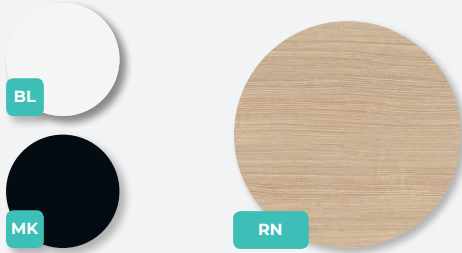

H: 44 cm  
H: 17 1/4"

a.

b.

	w	d
a	80 cm 31 1/2"	40 cm 15 3/4"
b	160 cm 63"	40 cm 15 3/4"

**finiture** · finishing · finitions · oberfläche · afwerking · acabados

**melaminico**, melamine,  
mélamine, melamin,  
melamine, melamina

**parti metalliche**,  
metal structure, structure  
métallique, metalstruktur,  
stalen constructie,  
estructura metálicas

**gambe in legno**, wooden leg,  
pied en bois, Bein aus Holz,  
Houten poot, Pata de madera