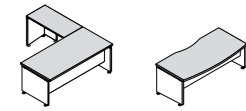

P 56 x H 60
L 42

P 52,6 x H 32
L 42

P 53 x H 58
L 42,5

Librerie
Bookcases
Librerías
Armoires
Шкафы

ABACO COLORI

Top modulare
Modular top
Tapa modular
Top modulaire
Модульный топ

P 36,6 /46,6 x H 1,8
L 45,2
L 90,2
L 135,3
L 180,3
L 225,5
L 270,3

Fianchi di finitura
Finishing side panels
Cotés finaux armoire
Costados finales
Боковины в отделке

P 36,6 /46,6 x L 1,8
H 80
H 120
H 160
H 200
H 240

Modulo Saturno
Saturn Unit
Modulo Saturno
Module Saturne
Модуль Сатурн

P 20 x H 40
L 46,2

FINITURE - FINISHES - ACABADOS - FINITIONS - ОТДЕЛКИ

Scrivanie e struttura - Desks and structure - Escritorios y estructura - Bureau et structure - Письменные столы и структура

Piani in legno
Melamine tops
Sobres en melamina
Plateaux en mélamine
Деревянные полы