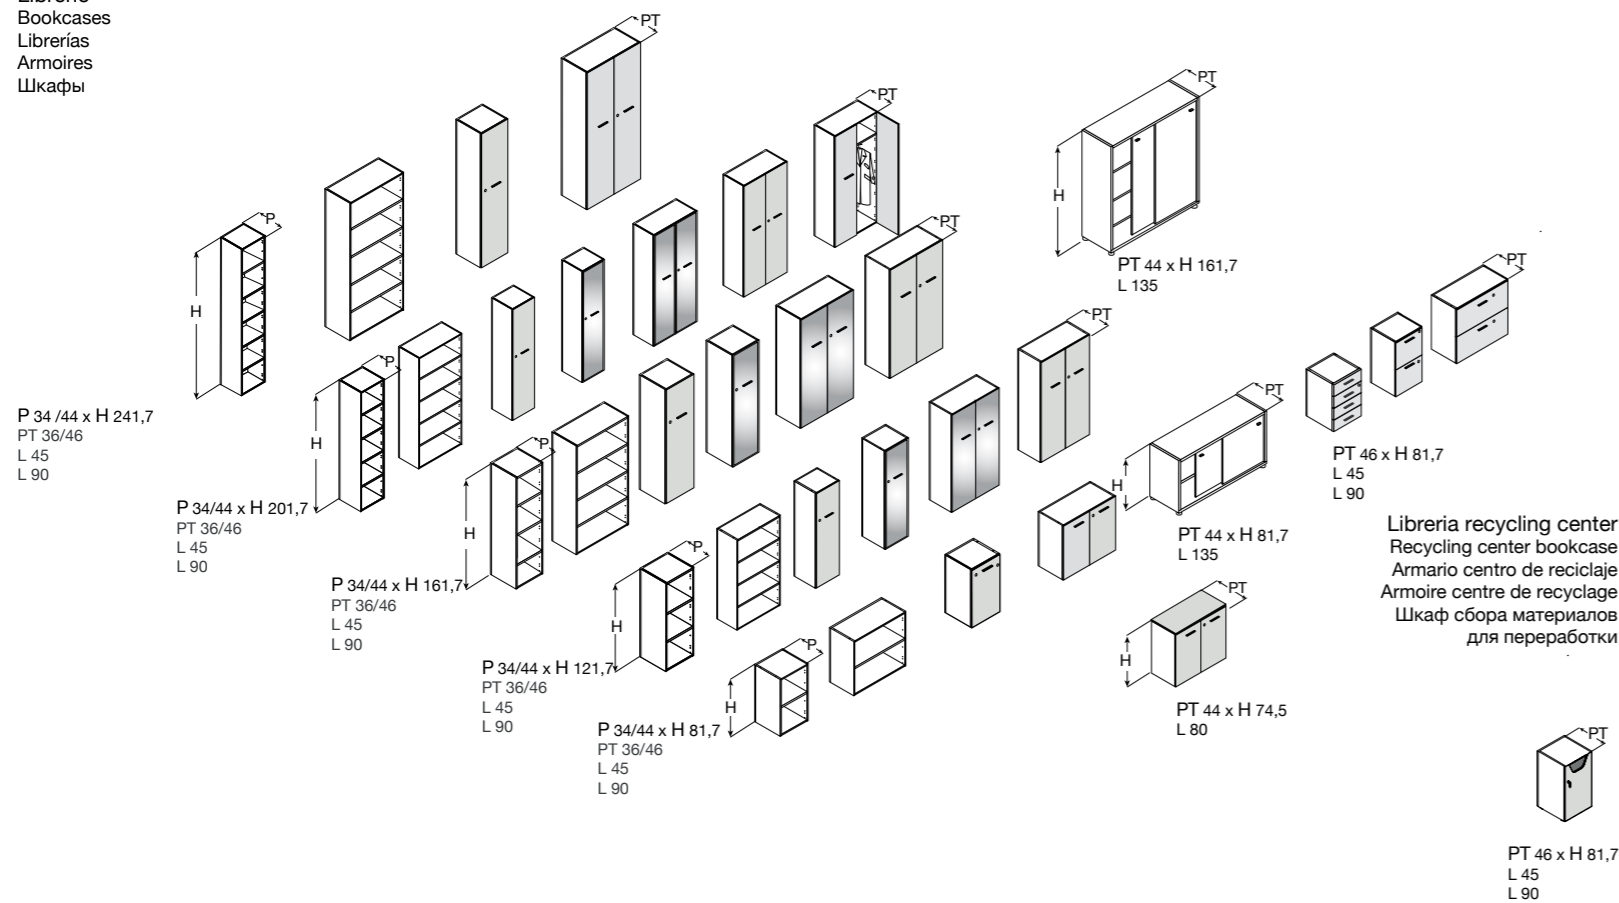

P 56 x H 60
L 42

P 52,6 x H 32
L 42

P 53 x H 58
L 42,5

Librerie
Bookcases
Librerías
Armoires
Шкафы

ABACO COLORI

Top modulare
Modular top
Tapa modular
Top modulaire
Модульный топ

P 36,6 /46,6 x H 1,8
L 45,2
L 90,2
L 135,3
L 180,3
L 225,5
L 270,3