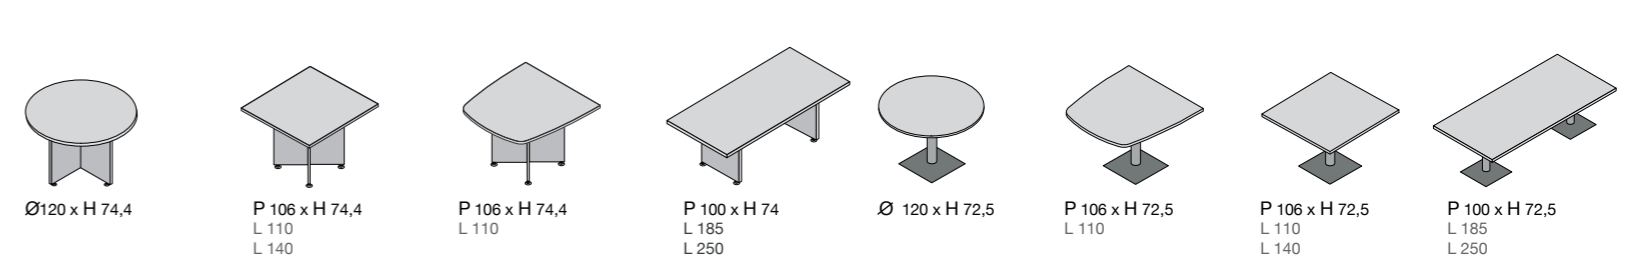

Tavoli riunione
Meeting tables
Mesas de juntas
Tables réunion
Столы заседаний