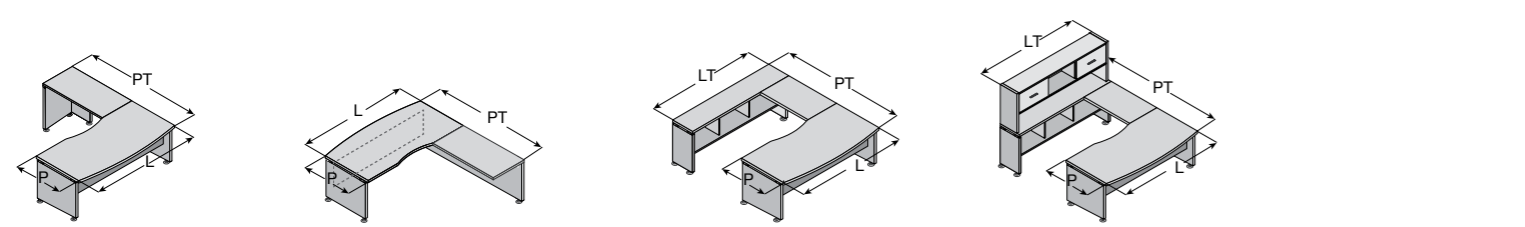

Proposte di composizioni
Composition proposal
Propuestas de conjuntos
Propositions de compositions
Рекомендуемые композиции

PT 200 x H 73,3
P 100
L 200

PT 200 x H 73,3
P 100
L 200

PT 241 x H 73,3
P 100
L 200 - LT 200

PT 241 x H 73,3 / 149,6
P 100
L 200 - LT 200