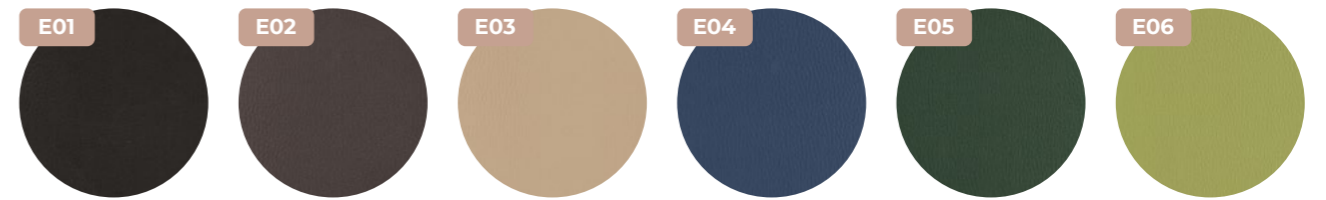

legno rovere, oak veneer, bois de chêne,
 Eiche Furnier, madera roble

dettaglio cucitura inserto in pelle, leather insert seam
 detail, détail de couture d'insertion de cuir, Nahtdetail mit
 Ledereinsatz, detalle de costura de inserción de cuero

pelle, leather, cuir,
 Leder, piel

pelle ecologica, eco-leather, peau écologique,
 Kunstleder, eco-piel

h 75 cm

∅ 160 cm

w 179,4cm
d 171,6 cm

w 240-280 cm
d 120 cm

w 360-440 cm
d 120 cm

h 75 cm

∅ 120 cm

w 140 cm
d 140 cm

w 280 cm
d 140 cm