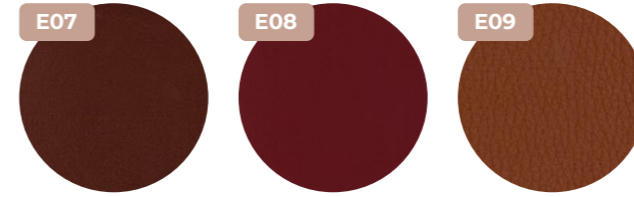

legno rovere, oak veneer, bois de chêne,
 Eiche Furnier, madera roble

dettaglio cucitura inserto in pelle, leather insert seam
 detail, détail de couture d'insertion de cuir, Nahtdetail mit
 Ledereinsatz, detalle de costura de inserción de cuero

pelle, leather, cuir,
 Leder, piel

pelle ecologica, eco-leather, peau écologique,
 Kunstleder, eco-piel

h 75 cm

∅ 160 cm

w 179,4cm
d 171,6 cm

w 240-280 cm
d 120 cm

w 360-440 cm
d 120 cm

h 75 cm

∅ 120 cm

w 140 cm
d 140 cm

w 280 cm
d 140 cm