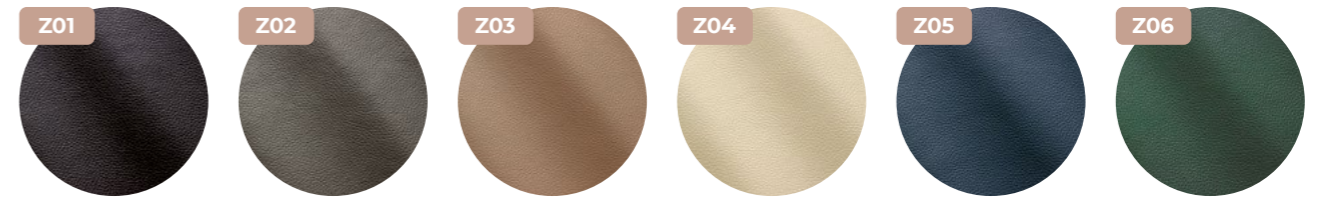

legno rovere, oak veneer, bois de chêne,
 Eiche Furnier, madera roble

dettaglio cucitura inserto in pelle, leather insert seam
 detail, détail de couture d'insertion de cuir, Nahtdetail mit
 Ledereinsatz, detalle de costura de inserción de cuero

pelle, leather, cuir,
 Leder, piel

pelle ecologica, eco-leather, peau écologique,
 Kunstleder, eco-piel

h 75 cm

∅ 160 cm

w 179,4cm
d 171,6 cm

w 240-280 cm
d 120 cm

w 360-440 cm
d 120 cm

h 75 cm

∅ 120 cm

w 140 cm
d 140 cm

w 280 cm
d 140 cm