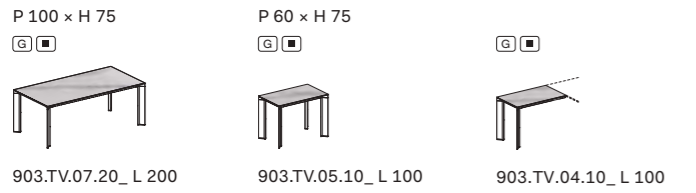

Tavoli scrivania in gres/Gres tables