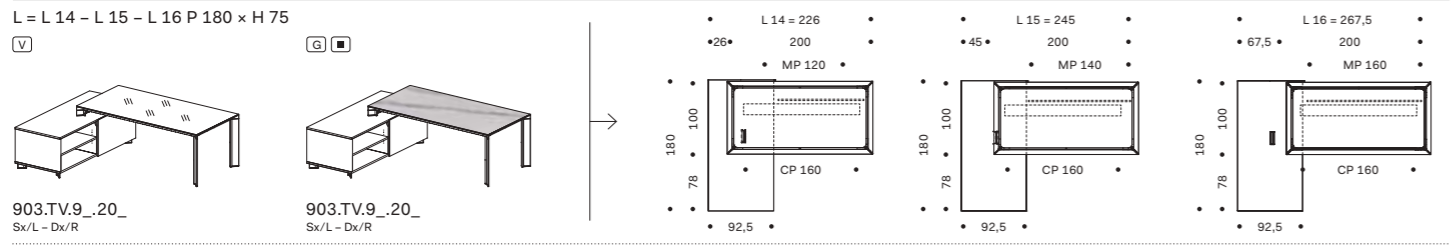

Tavoli scrivania in gres/Gres tables

Tavoli per integrazione con mobili di servizio /Desk for integration with service units

Tavoli scrivania in vetro L 200 con mobile di servizio P 66 (Dx o Sx)/Glass desks L 200 with service unit D 66 (R or L)

Tavoli scrivania in vetro L 200 con mobile di servizio P 92,5 (Dx o Sx)/Glass desks L 200 with service unit D 92,5 (R or L)

Tavoli scrivania - riunioni in vetro L 160x160 con mobile di servizio P 66 - 92,5 (Dx o Sx) /Glass desks - meeting tables L 160x160 with service unit D 66 - 92,5 (R or L)