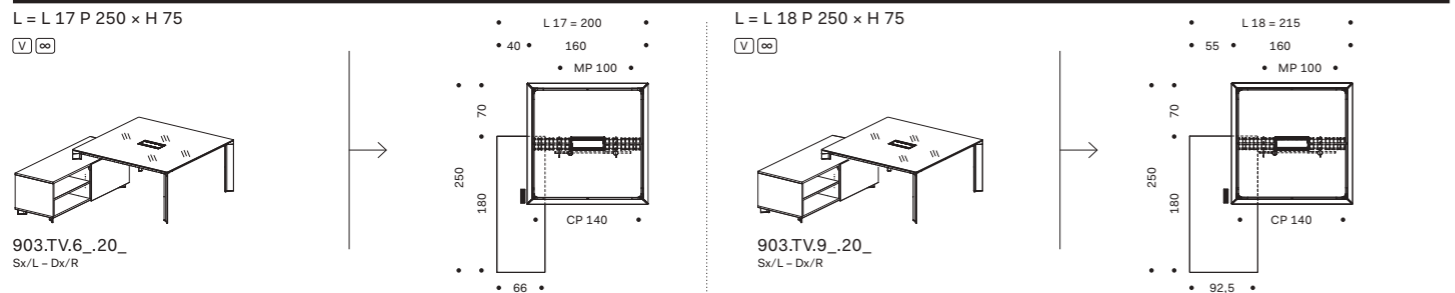

Tavoli scrivania in gres/Gres tables

Tavoli per integrazione con mobili di servizio /Desk for integration with service units

Tavoli scrivania in vetro L 200 con mobile di servizio P 66 (Dx o Sx)/Glass desks L 200 with service unit D 66 (R or L)

Tavoli scrivania in vetro L 200 con mobile di servizio P 92,5 (Dx o Sx)/Glass desks L 200 with service unit D 92,5 (R or L)

Tavoli scrivania - riunioni in vetro L 160x160 con mobile di servizio P 66 - 92,5 (Dx o Sx) /Glass desks - meeting tables L 160x160 with service unit D 66 - 92,5 (R or L)