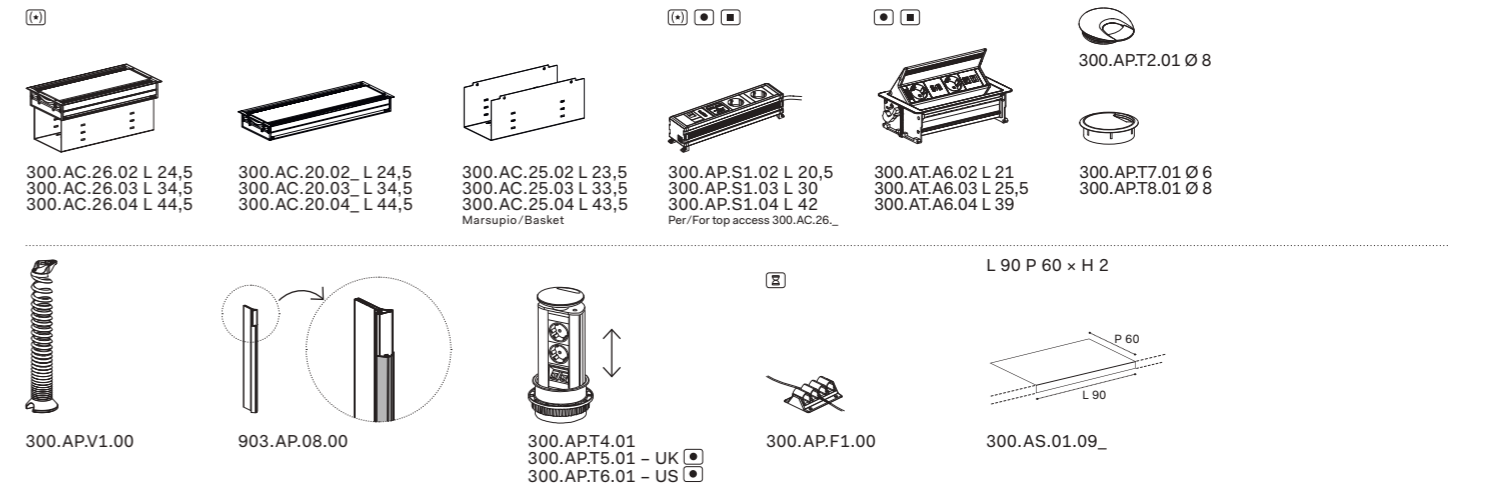

Accessori per canalizzazione - Elettificazione - Vari/Accessories for wire management - Electrification - Various

Note:

1. Le finiture in gres non sono in pronta consegna. Per la disponibilità contattare l'ufficio commerciale /Gres finishes are not in prompt delivery. Please contact the commercial department to check availability;
  2. Per la scelta dei contenitori e degli accessori vari, consultare il listino prezzi o catalogo/To choose storage units and accessories, please check correspondent price list or catalogue;
  3. Le dimensioni sono espresse in cm - consultare il listino prezzi per le caratteristiche tecniche, i codici degli articoli e delle finiture/Dimensions are stated in cm - for technical characteristics, article code numbers and finishing see price list;
  4. I tavoli possono essere montati sui mobili di servizio P 66 e P 92,5 cm (destri o sinistri) scegliendo tra diverse posizioni. Per ogni soluzione compositiva è disponibile a listino la dimensione del corrispondente modesty panel (vedi relativa quota indicata con MP) e del corrispondente canale passacavi (vedi relativa quota indicata con CP)/The desks can be mounted on service units depth 66 and 92,5 cm (right or left hand) in different positions. You can find the proper modesty panel to match according to the composition chosen (see sizes indicated with the MP), while the cable channel is indicated with CP;
2. Prodotti non in pronta consegna. Per la disponibilità contattare l'ufficio commerciale/Items not in prompt delivery. Please contact the commercial department to check availability;
   - Fino ad esaurimento/Until exhaustion;
   - Con serratura/With lock;
   - Per eventuali giacenze a magazzino delle precedenti versioni senza top-access, contattare l'ufficio commerciale/To check stock availabilities of table tops without top-access, please contact our commercial department;
   - Vetro/Glass; G Gres/Gres.
   - Articoli prodotti solo su richiesta/Items produced only on demand;
   - Gambone in alluminio anodizzato / Metal column made in "Anodized" aluminium;
   - Gambone verniciato a polveri in bianco, alluminio o antracite / Metal column electrostatic painted in white, aluminum or anthracite;