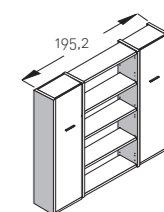

TOWER EVO

Gonna
Modesty panel
Falda
Voile de fond
Рукав

L 189,2
L 169,2
L 149,2

L 157,2
L 137,2
L 117,2

L 167
L 147
L 127

Mobili di servizio e cassetiere su ruote
Service cabinets and pedestals on castors
Muebles de servicio y cajoneras sobre ruedas
Dessertes et caissons mobiles
Служебная тумба и кассетница на колёсиках

Sx

L 81 x P 53,8 x H 61,8

Dx

Sx - Left - Izquierda - Gauche - Левая

Dx - Right - Derecha - Droit - Правая

L 120 x P 53,8 x H 61,8

L 42 x P 56 x H 60

L 42,5 x P 53 x H 58

Cassettiere in metallo su ruote
Metal pedestals on castors
Cajoneras en metal sobre ruedas
Caisson mélaminés mobiles
Металлическая кассетница на колёсиках

Mobili di servizio predisposti per l'elettificazione
Service cabinets arranged for electrification
Muebles de servicio dispuestos para la electrificación
Dessertes pour électrifications
Служебные тумбы с возможностью электрификации

Sx

L 81 x P 53,8 x H 59,3

Dx

L 81 x P 53,8 x H 59,3

Sx

L 53,8 x P 120 + 81 x H 59,3

Dx

L 53,8 x P 120 + 81 x H 59,3

Tavoli riunione
Meeting tables
Mesas de reunión
Tables réunion
Столы заседаний

110 x 110 x H 74

110 x 110 x H 74

L 120 x P 60 x H 40
L 60 x P 60 x H 40

Tavoli attesa
Waiting tables
Mesas de espera
Tables de attente
Столы ожидания

Librerie
Bookcases
Librerías
Modules bibliothèque
Шкафы

Top - Top - Tapa - Top de finition - Топы

L 270 - 225 - 180 - 135 - 90 - 45 - P 46,3 x 1,8

Fianchi finali - End side panels - Costados terminales - Côtés de finition - Конечные боковины

H 200 - 160 - 80 x P 46,3 x 1,8

Librerie modulari - Modular bookcases - Librerías modulares - Bibliothèques modulaires - Модульные книжные шкафы

Boiserie - Буазери

L 90 x H 201,7
L 60 x H 161,7

L 90 x P 27 x H 3,8
L 90 x P 49 x H 3,8
L 60 x P 27 x H 3,8
L 60 x P 49 x H 3,8

P 90 x H 74
L 195,2
L 175,2
L 155,2

Librerie evo
Evo bookcases
Librerías evo
Modules bibliothèque evo
Шкафы ево

L 81 x P 27 x H 59,3

L 81 x P 27 x H 116,9