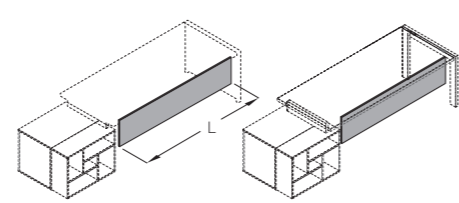

Sx  
Dx  
P 90 x H 74  
LT 255,2 - L 195,2  
LT 235,2 - L 175,2  
LT 215,2 - L 155,2

P 90 x H 74  
LT 218,2 - L 195,2  
LT 198,2 - L 175,2  
LT 178,2 - L 155,2

P 90 x H 74  
LT 218,2 - L 195,2  
LT 198,2 - L 175,2  
LT 178,2 - L 155,2

Sx  
Dx  
P 90 x H 74  
LT 255,2 - L 195,2  
LT 235,2 - L 175,2  
LT 215,2 - L 155,2

P 90 x H 74  
LT 218,2 - L 195,2  
LT 198,2 - L 175,2  
LT 178,2 - L 155,2

## TOWER EVO

Gonna  
Modesty panel  
Falda  
Voile de fond  
Рукав

L 189,2  
L 169,2  
L 149,2

L 157,2  
L 137,2  
L 117,2

L 167  
L 147  
L 127

Mobili di servizio e cassetiere su ruote  
Service cabinets and pedestals on castors  
Muebles de servicio y cajoneras sobre ruedas  
Dessertes et caissons mobiles  
Служебная тумба и кассетница на колёсиках

Sx

L 81 x P 53,8 x H 61,8

Dx

Sx - Left - Izquierda - Gauche - Левая

Dx - Right - Derecha - Droit - Правая

L 120 x P 53,8 x H 61,8

L 42 x P 56 x H 60

L 42,5 x P 53 x H 58