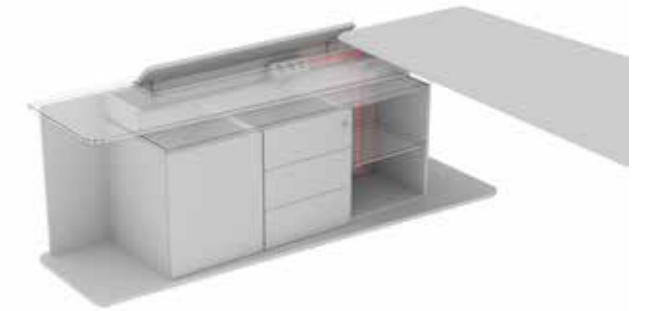

Shape

Illustrazione passaggio cavi all'interno del mobile di servizio.

*Picture of cables passage inside the service unit.*

La gamba centrale ispezionabile permette una semplice risalita cavi dal pavimento favorendo la distribuzione del cablaggio nelle rispettive prese elettriche.

*The central inspectable leg allows a simple ascent of cables from the floor and simplify the distribution of wiring in the respective electrical sockets.*