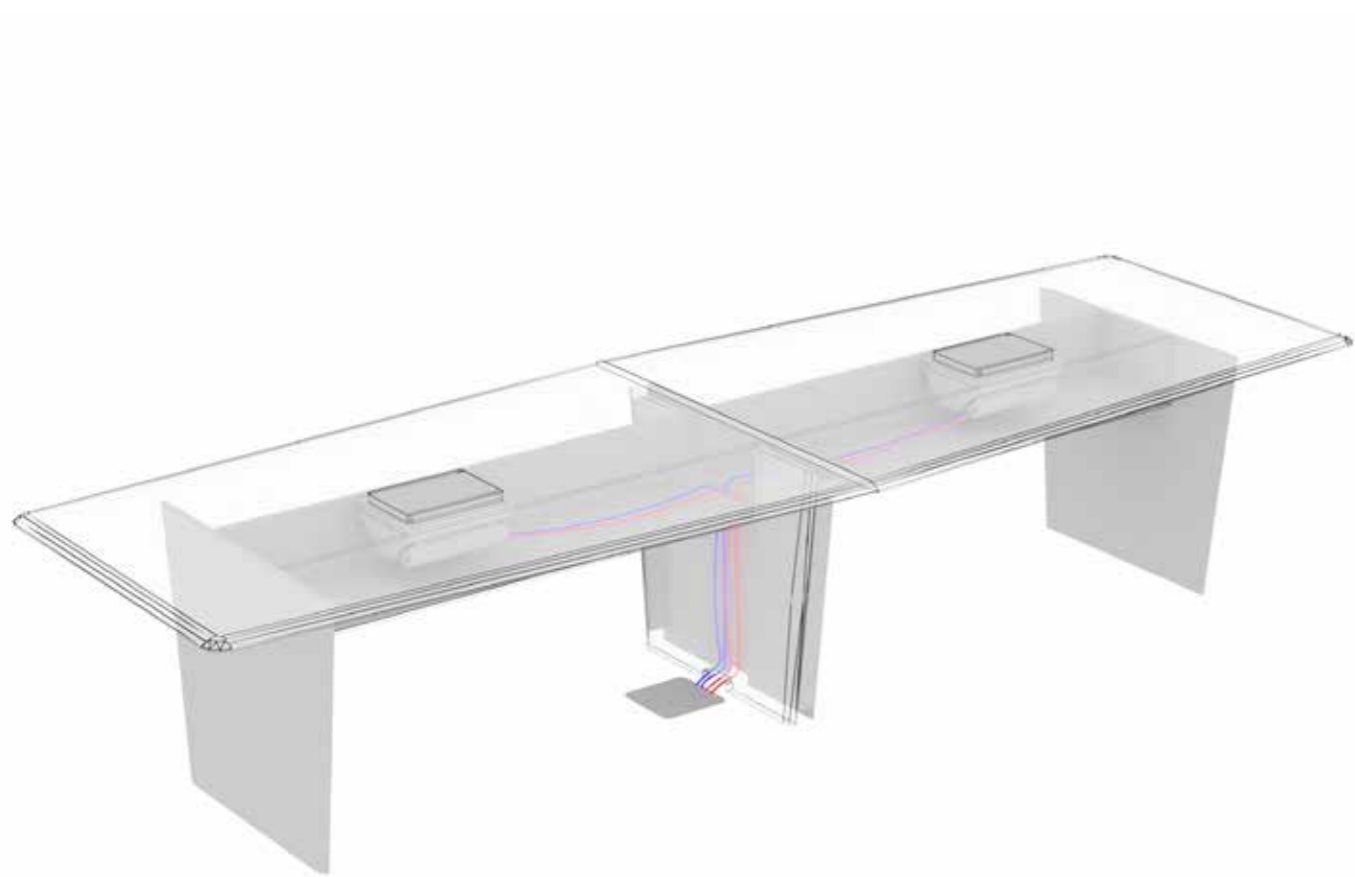

Shape

Illustrazione passaggio cavi all'interno del mobile di servizio.

*Picture of cables passage inside the service unit.*

La gamba centrale ispezionabile permette una semplice risalita cavi dal pavimento favorendo la distribuzione del cablaggio nelle rispettive prese elettriche.

*The central inspectable leg allows a simple ascent of cables from the floor and simplify the distribution of wiring in the respective electrical sockets.*